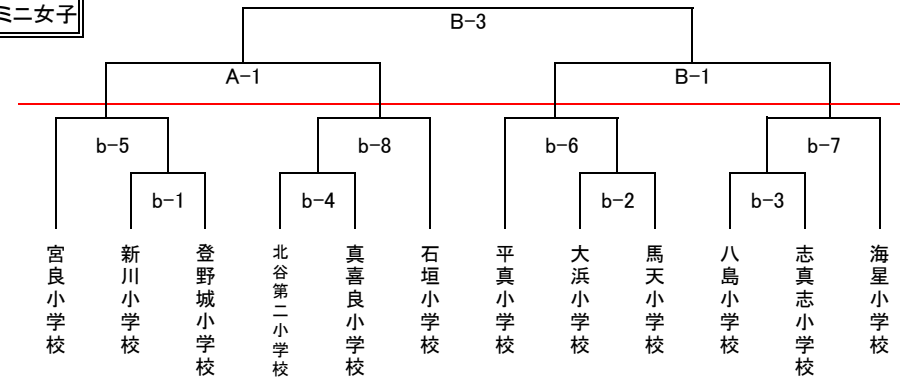

ミニ男子

ミニ女子

高校男子

1日目

☆チャレンジマッチ

豊見城高校(沖縄県) —c-2— 八重山商工・農林高校

帝京長岡高校(新潟県) —c-3— 八重山高校

☆スペシャルマッチ