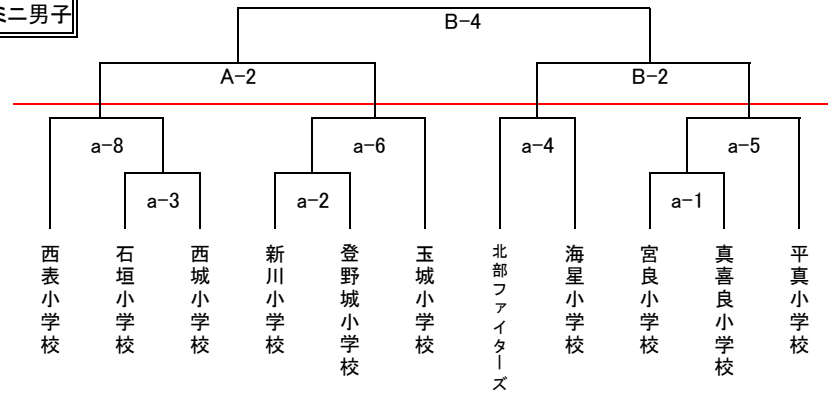

ミニ男子

ミニ女子

高校男子

1日目

☆チャレンジマッチ

豊見城高校(沖縄県) —c-2— 八重山商工・農林高校

帝京長岡高校(新潟県) —c-3— 八重山高校

☆スペシャルマッチ