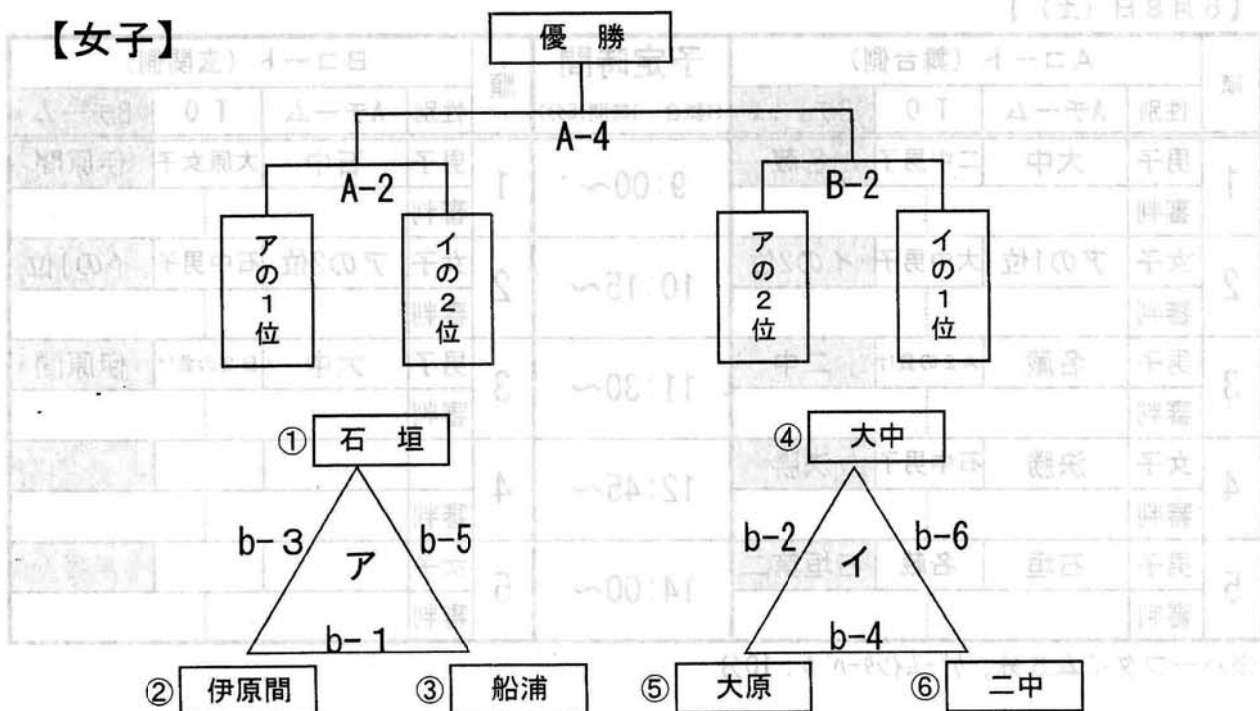

◎対戦表

【(金) 日 5 月 8】

6月7日(金) — 8:45総合開会式、10:00~監督会、10:30~ゲーム開始

6月8日(土) — 8:00開館、9:00~ゲーム開始
石垣第二中学校体育館 (a・A: 舞台側コート、b・B: 玄関側コート)
a・b: 金曜日、A・B: 土曜日

【男子】

【女子】