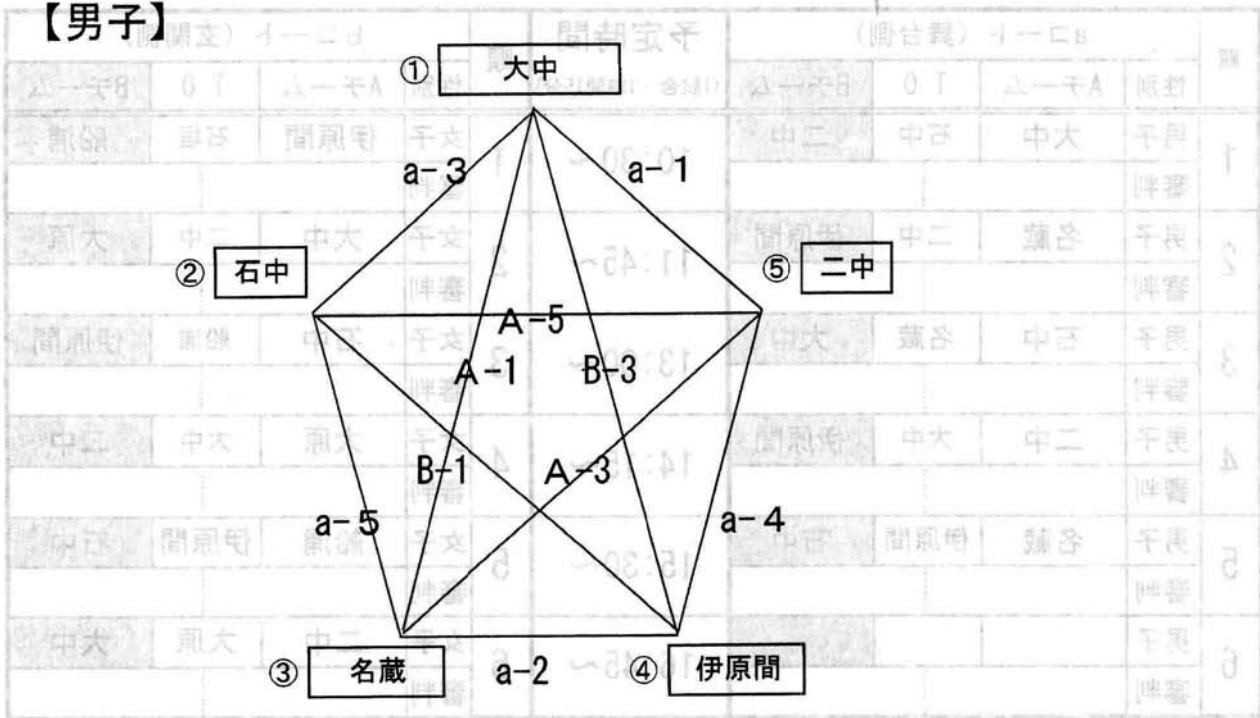

◎対戦表

【(金) 日 5 月 8】

6月7日(金) — 8:45総合開会式、10:00~監督会、10:30~ゲーム開始

6月8日(土) — 8:00開館、9:00~ゲーム開始
石垣第二中学校体育館 (a・A: 舞台側コート、b・B: 玄関側コート)
a・b: 金曜日、A・B: 土曜日

【男子】