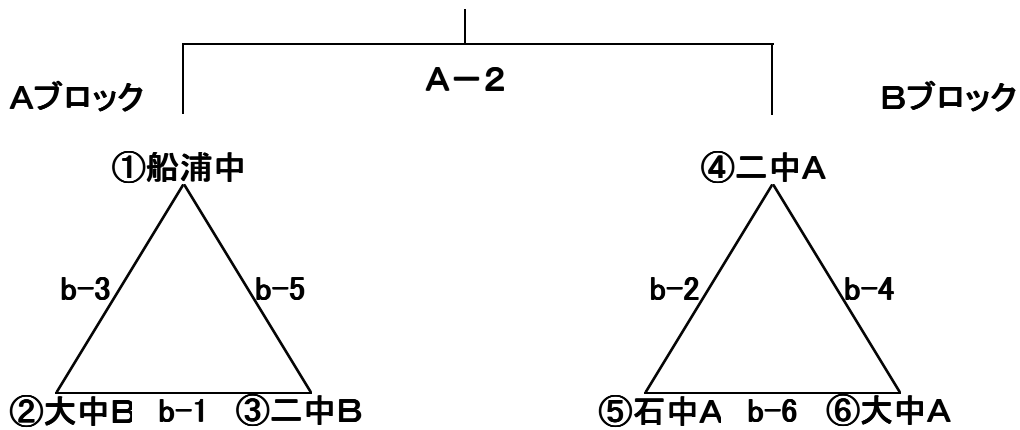

第48回 中学校バスケットボール選手権大会

男子

女子

	aコート		bコート	
	審判	T.O	審判	T.O
1		大中B男子		二中A女子
2		a-1 負け		b-1 負け
3		a-2 負け		b-2 負け
4		a-3 負け		b-3 負け
5		a-4 負け		b-4 負け
6		a-5 負け		b-5 負け
6		a-6 負け		b-6 負け

	Aコート	
	審判	T.O
1		女子
2		A-1 負け
3		A-2 負け

第48回 中学校バスケットボール選手権大会 タイムスケジュール

※時間の割り振りはあくまで目安です。準備ができ次第進行しますので、多少は前後します。

		石垣第二中学校体育館			
		aコート(舞台側)		bコート(入口側)	
4/28 (土)	開 会 式	8:30 ~			
	1 試 合 目	9:00 ~		9:00 ~	
		名蔵中(男子) VS 石垣中(男子B)		大浜中(女子B) VS 石垣第二(女子B)	
		審判 1		審判 1	
	審判 2		審判 2		
	T.O	大浜中(男子B)	T.O	石垣第二(女子A)	
	2 試 合 目	10:10 ~		10:10 ~	
		石垣第二(男子B) VS 大浜中(男子A)		石垣第二(女子A) VS 石垣中(女子A)	
審判 1			審判 1		
審判 2		審判 2			
T.O	a-1 負け	T.O	a-1 負け		
3 試 合 目	11:20 ~		11:20 ~		
	大浜中(男子B) VS 石垣第二(男子A)		船浦中(女子) VS 大浜中(女子B)		
	審判 1		審判 1		
審判 2		審判 2			
T.O	a-2 負け	T.O	a-2 負け		
4 試 合 目	12:30 ~		12:30 ~		
	大浜中(男子A) VS 石垣中(男子A)		石垣第二(女子A) VS 大浜中(女子A)		
	審判 1		審判 1		
審判 2		審判 2			
T.O	a-3 負け	T.O	a-3 負け		
5 試 合 目	13:40 ~		13:40 ~		
	名蔵中(男子) VS 大浜中(男子B)		船浦中(女子) VS 石垣第二(女子B)		
	審判 1		審判 1		
審判 2		審判 2			
T.O	a-4 負け	T.O	a-4 負け		
6 試 合 目	14:50 ~		14:50 ~		
	石垣第二(男子B) VS 石垣中(男子A)		石垣中(女子A) VS 大浜中(女子A)		
	審判 1		審判 1		
審判 2		審判 2			
T.O	a-5 負け	T.O	a-5 負け		
7 試 合 目	16:00 ~				
	石垣中(男子B) VS 石垣第二(男子A)				
	審判 3		審判 3		
審判 4		審判 4			
T.O	a-6 負け	T.O			
		Aコート(舞台側)		Bコート(入口側)	
4/29 (日)	1 試 合 目	9:00 ~		※ 男子Bブロックの2勝したチームの場合	
		Bブロック2勝者 VS Bブロック2勝			
		審判 1	協 会		
	審判 2	協 会			
T.O					
2 試 合 目	10:10 ~		女子決勝		
	女子決勝				
	審判 1	協 会			
審判 2	協 会				
T.O	A-1 負け				
3 試 合 目	11:20 ~		男子決勝		
	男子決勝				
	審判 1	協 会			
審判 2	協 会				
T.O	A-2 負け				
閉 会 式		12:30~			