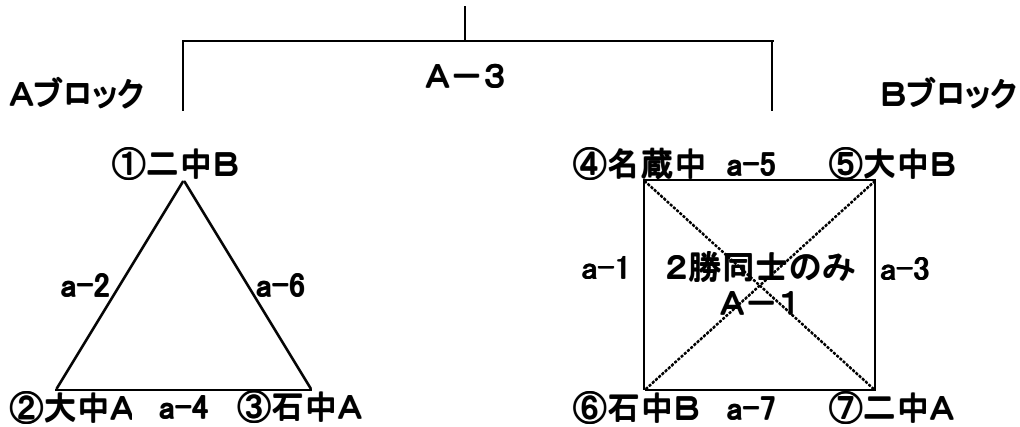

第48回 中学校バスケットボール選手権大会

男子

女子

	aコート		bコート	
	審判	T.O	審判	T.O
1		大中B男子		二中A女子
2		a-1 負け		b-1 負け
3		a-2 負け		b-2 負け
4		a-3 負け		b-3 負け
5		a-4 負け		b-4 負け
6		a-5 負け		b-5 負け
6		a-6 負け		b-6 負け

	Aコート	
	審判	T.O
1		女子
2		A-1 負け
3		A-2 負け

第48回 中学校バスケットボール選手権大会 タイムスケジュール

※時間の割り振りはあくまで目安です。準備ができ次第進行しますので、多少は前後します。

		石垣第二中学校体育館			
		aコート(舞台側)		bコート(入口側)	
4/28 (土)	開 会 式	8:30 ~			
	1 試 合 目	9:00 ~		9:00 ~	
		名蔵中(男子) VS 石垣中(男子B)		大浜中(女子B) VS 石垣第二(女子B)	
		審判 1		審判 1	
	審判 2		審判 2		
	T.O	大浜中(男子B)	T.O	石垣第二(女子A)	
	2 試 合 目	10:10 ~		10:10 ~	
		石垣第二(男子B) VS 大浜中(男子A)		石垣第二(女子A) VS 石垣中(女子A)	
審判 1			審判 1		
審判 2		審判 2			
T.O	a-1 負け	T.O	a-1 負け		
3 試 合 目	11:20 ~		11:20 ~		
	大浜中(男子B) VS 石垣第二(男子A)		船浦中(女子) VS 大浜中(女子B)		
	審判 1		審判 1		
審判 2		審判 2			
T.O	a-2 負け	T.O	a-2 負け		
4 試 合 目	12:30 ~		12:30 ~		
	大浜中(男子A) VS 石垣中(男子A)		石垣第二(女子A) VS 大浜中(女子A)		
	審判 1		審判 1		
審判 2		審判 2			
T.O	a-3 負け	T.O	a-3 負け		
5 試 合 目	13:40 ~		13:40 ~		
	名蔵中(男子) VS 大浜中(男子B)		船浦中(女子) VS 石垣第二(女子B)		
	審判 1		審判 1		
審判 2		審判 2			
T.O	a-4 負け	T.O	a-4 負け		
6 試 合 目	14:50 ~		14:50 ~		
	石垣第二(男子B) VS 石垣中(男子A)		石垣中(女子A) VS 大浜中(女子A)		
	審判 1		審判 1		
審判 2		審判 2			
T.O	a-5 負け	T.O	a-5 負け		
7 試 合 目	16:00 ~				
	石垣中(男子B) VS 石垣第二(男子A)				
	審判 3		審判 3		
審判 4		審判 4			
T.O	a-6 負け	T.O			
		Aコート(舞台側)		Bコート(入口側)	
4/29 (日)	1 試 合 目	9:00 ~		※ 男子Bブロックの2勝したチームの場合	
		Bブロック2勝者 VS Bブロック2勝			
		審判 1	協 会		
	審判 2	協 会			
T.O					
2 試 合 目	10:10 ~		女子決勝		
	女子決勝				
	審判 1	協 会			
審判 2	協 会				
T.O	A-1 負け				
3 試 合 目	11:20 ~		男子決勝		
	男子決勝				
	審判 1	協 会			
審判 2	協 会				
T.O	A-2 負け				
閉 会 式		12:30~			