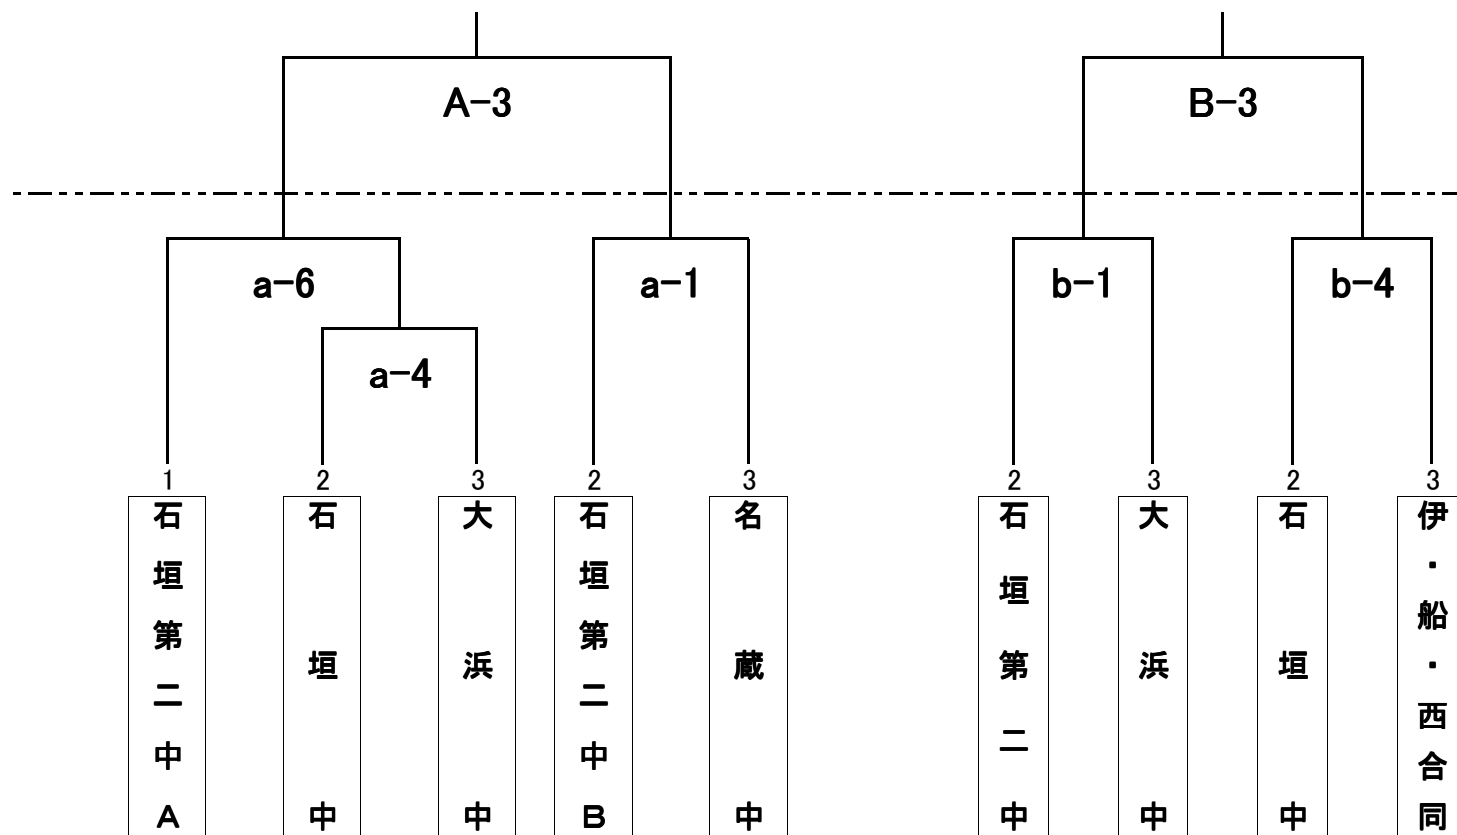

# 第47回 中学校バスケットボール選手権大会

中学男子

中学女子

# 第64回 社会人バスケットボール選手権大会 タイムスケジュール

※時間の割り振りはあくまで目安です。準備ができ次第進行しますので、多少前後することもあります。  
今回の担当チームは、あばらぎです。 ※会場設営7:30集合

		八重山農林高校				
		aコート(舞台側)		bコート(入口側)		
3/17 (土)	開 会 式	8:30 ~				
	1 試 合 目	9:00 ~ 10:10 二中B vs 名蔵中		9:00 ~ 10:10 二中 vs 大浜中		
		審判 1	石中	審判 1	やっしー'S	
		審判 2	にいけーや	審判 2	伊・船・西合同	
			T.O	ふつうの上等	T.O	石垣中
	2 試 合 目	10:20 ~ 11:30 高嶺酒造所 vs あばらぎ		10:20 ~ 11:30 遠藤事務所 vs にいけーや		
		審判 1	安里部品	審判 1	流水工業	
審判 2		安里部品	審判 2	48会		
		T.O	名蔵中	T.O	伊・船・西合同	
3 試 合 目	11:40 ~ 12:50 湘北 vs ふつうの上等		11:40 ~ 12:50 BINKARA vs 森田Go			
	審判 1	高嶺酒造所	審判 1	にいけーや		
	審判 2	琉水工業	審判 2	二中		
		T.O	二中B	T.O	大浜中	
4 試 合 目	13:00 ~ 14:10 石垣中 vs 大浜中		13:00 ~ 14:10 石垣中 vs 伊・船・西合同			
	審判 1	高嶺酒造所	審判 1	森田Go		
	審判 2	石垣第二中	審判 2	BINKARA		
		T.O	湘北	T.O	二中	
5 試 合 目	14:20 ~ 15:30 にいけーや vs 安里部品GEARS		14:20 ~ 15:30 やっしー'S vs にいけーや82-0505			
	審判 1	あばらぎ	審判 1	大浜中		
	審判 2	あばらぎ	審判 2	協会		
		T.O	ふつうの上等	T.O	湘北	
6 試 合 目	15:40 ~ 16:50 二中A vs a-4勝者		<div style="border: 1px solid black; width: 100%; height: 100%; display: flex; align-items: center; justify-content: center;"> <span style="font-size: 2em;">X</span> </div>			
	審判 1	にいけーや				
	審判 2	石垣中				
		T.O	a-4負け			
		八重山農林高校				
		Aコート(舞台側)		Bコート(入口側)		
3/18 (日)	1 試 合 目	9:30 ~ 11:00 琉水工業 vs a-5勝者		9:30 ~ 11:00 a-2勝者 vs a-3勝者		
		審判 1	協 会	審判 1	協 会	
		審判 2	協 会	審判 2	協 会	
			T.O	協会	T.O	協会
	2 試 合 目	11:10 ~ 12:40 一般女子決勝		11:10 ~ 12:40 48会 vs にいけーや		
審判 1		協 会	審判 1	協 会		
審判 2		協 会	審判 2	協 会		
		T.O	協会	T.O	協会	
3 試 合 目	12:50 ~ 14:20 中学男子決勝		12:50 ~ 14:20 中学女子決勝			
	審判 1	協 会	審判 1	協 会		
	審判 2	協 会	審判 2	協 会		
		T.O	協会	T.O	協会	
4 試 合 目	14:30 ~ 16:00 一般男子決勝		14:30 ~ 16:00 遠藤事務所 vs 48会			
	審判 1	協 会	審判 1	協 会		
	審判 2	協 会	審判 2	協 会		
		T.O	協会	T.O	協会	
閉 会 式		16:10~				