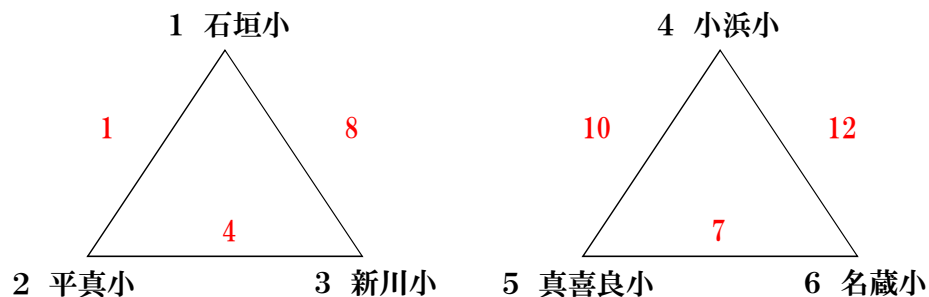

[2014 ミニゲーム on the キングスコート] 2014. 11. 18 Tue

作成:ミニ連 知花

【 確認事項 】

1. 総合体育館 入り口 16:20 集合 16:30 入場・準備
  (遅れてくるチームはチームでまとまって入場すること)
  一度、入場するとチームで退場するまで体育館から出られない。
2. 試合時間は、6分の流し、フリースローあり(1本)。交代は自由 (試合は止めない)
3. ユニホームは、カラー色のみを準備する。 全く同じ色になったときは、ピブス(知花が準備)で対応する
4. ボールは、ミニ連の知花が 2個 準備する。(各チーム・個人は会場にボールを持ち込まない。)
5. 余った時間は、写真撮影等に使い、18:00までには退場する。
6. 送迎の車は、野球場の北側の駐車場を利用する。

■参加チーム

男子 6	女子 6
新川小	登野城小
平真小	大浜小
石垣小	新川小
名蔵小混成	平真小
小浜小混成	石垣小
真喜良小	真喜良小

時間
6:00の流し(ゲーム間30秒)

		ホームベンチ	ゲストベンチ	審判	審判
1	16:35	石垣小男子	平真小男子	知花	屋宜
2	16:41	大浜小女子	登野城小女子	石垣小男子	平真小男子
3	16:48	平真小女子	石垣小女子	大浜小女子	登野城小女子
4	16:54	新川小男子	平真小男子	平真小女子	石垣小女子
5	17:01	登野城小女子	真喜良小女子	新川小男子	平真小男子
6	17:07	新川小女子	平真小女子	登野城小女子	真喜良小女子
7	17:14	真喜良小男子	名蔵小	新川小女子	平真小女子
8	17:20	新川小男子	石垣小男子	真喜良小男子	名蔵小
9	17:27	真喜良小女子	大浜小女子	新川小男子	石垣小男子
10	17:33	小浜小	真喜良小男子	真喜良小女子	大浜小女子
11	17:40	石垣小女子	新川小女子	小浜小	真喜良小男子
12	17:46	名蔵小	小浜小	石垣小女子	新川小女子
	17:53				

【男子】